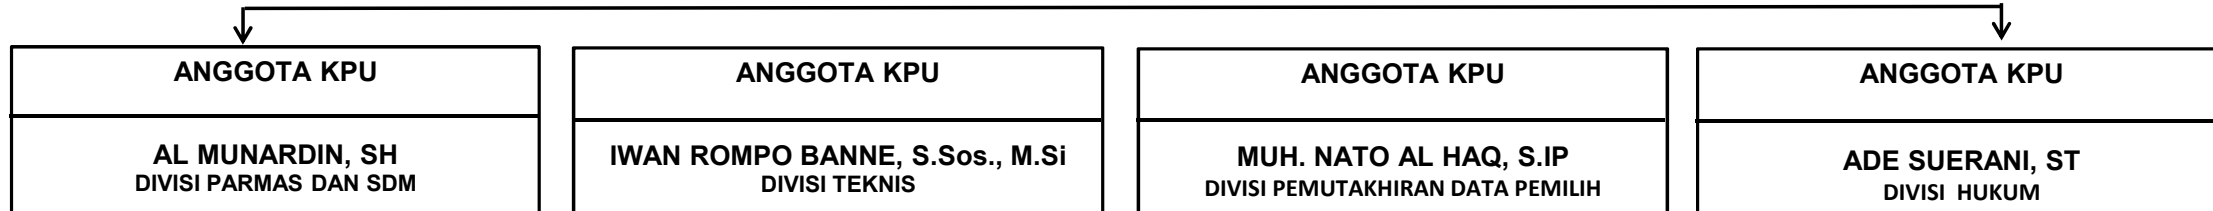

**STRUKTUR ORGANISASI
KOMISI PEMILIHAN UMUM
PROVINSI SULAWESI TENGGARA**

KETUA KPU PROV. SULTRA
DR. LA ODE ABDUL NATSIR, SE., M.Si DIVISI KEUANGAN, UMUM DAN LOGISTIK

**KOMISI PEMILIHAN UMUM
PROVINSI SULAWESI TENGGARA**
KETUA,